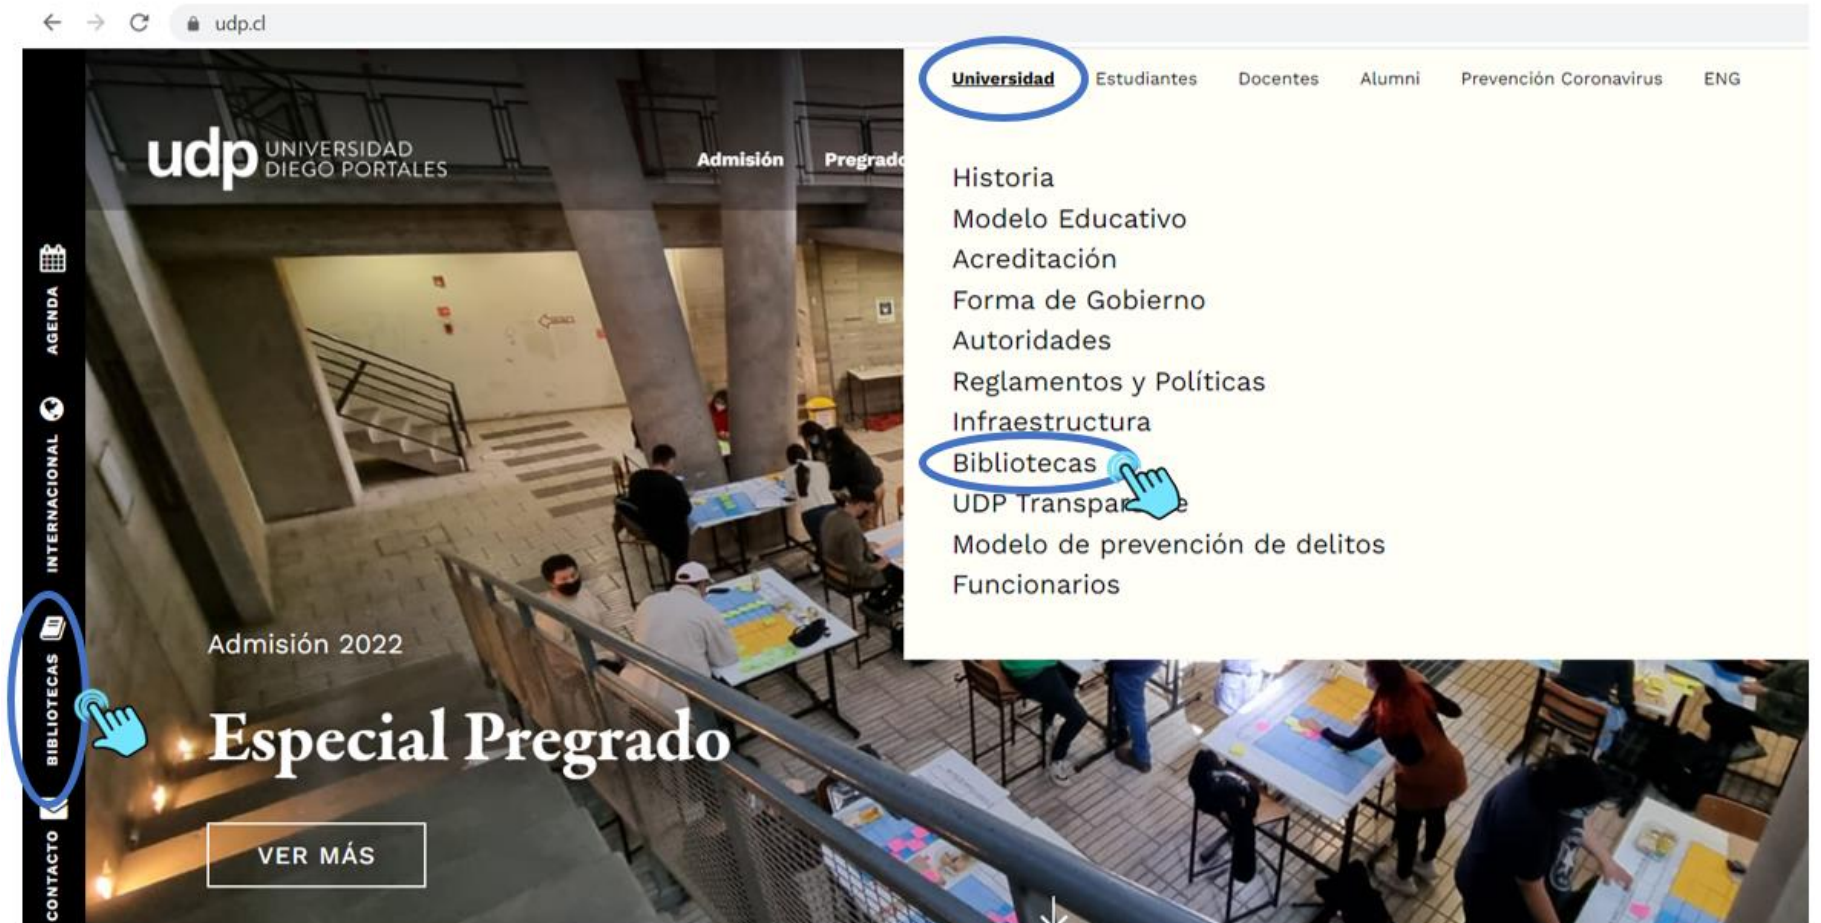

Guía para acceder al Portal de Tesis Digitales

1. Ir a página Universidad Diego Portales www.udp.cl
2. Seleccionar Bibliotecas o directamente en <https://bibliotecas.udp.cl/>

3. En la barra superior ir a **Recursos Online**